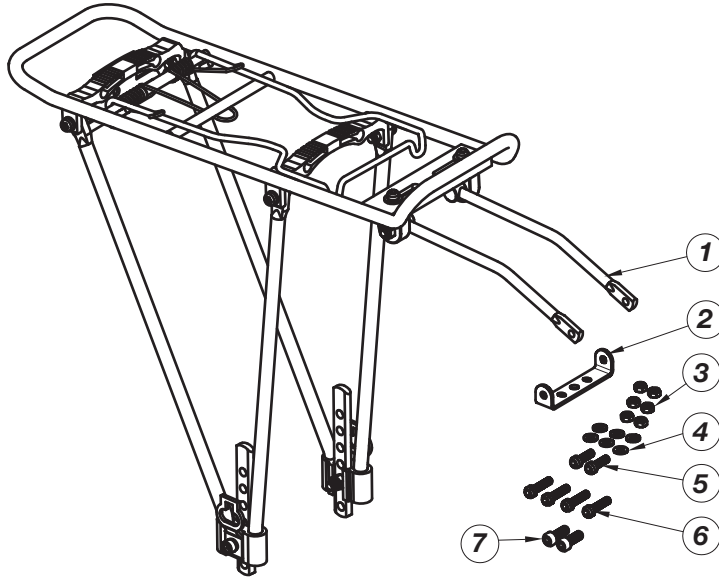

Gepäckträger Traveller

**Zuladung:
max. 25 kg**

- **verstellbarer Gepäckträger für hinten**
- **mit Universalbefestigung**
- **verwendbar für 24-28" Räder**
- **mit Federklappe**
- **für Gepäckträgertaschen geeignet**
- **Schrauben zur Montage am Fahrrad im Lieferumfang enthalten**
- **Farbe: schwarz**
- **Material: Aluminium**
- **Montageanleitung umseitig**

Montageanleitung

Gepäckträger Traveller

Art.-Nr. 46.317

Nr.	Ersatzteilbezeichnung	Menge
1	Haltestangen	2
2	U-Profil	1
3	Muttern M5	6
4	Unterlegscheiben M5x10x1	6
5	Schrauben M5x16mm	2
6	Schrauben M5x20mm	4
7	Schrauben M6x12mm	2

Hinweis:

1. Alle Schrauben und Schnellverschlüsse müssen fest sitzen und dürfen sich nicht lockern.
2. Die Höchsttraglast dieses Gepäckträgers ist 25 kg.
3. Keine Personenbeförderung!